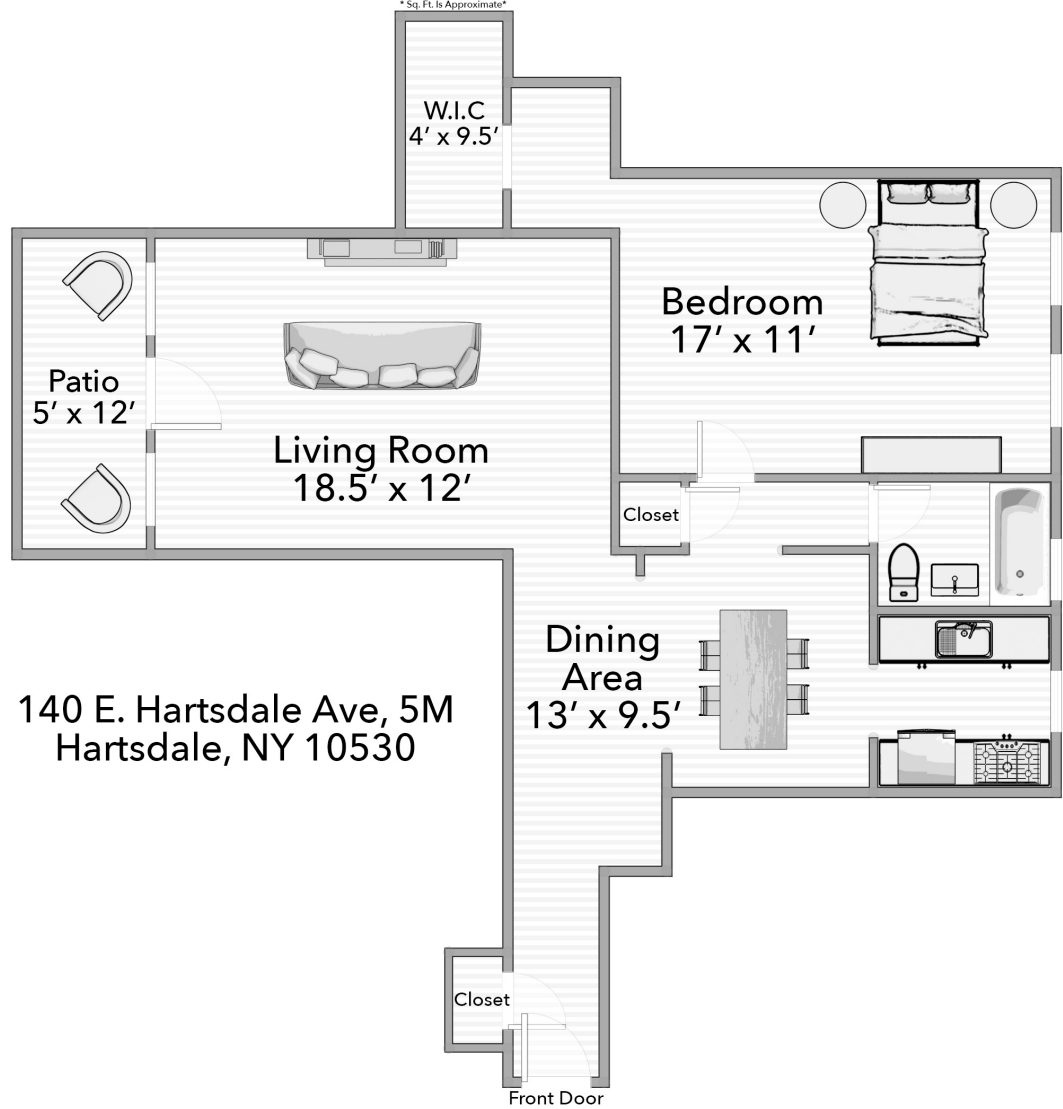

* Sq. Ft. Is Approximate*

140 E. Hartsdale Ave, 5M
Hartsdale, NY 10530

140 E. Hartsdale Ave #5E
Hartsdale, NY 10530

140 E. Hartsdale Ave #1H
Hartsdale, NY 10530